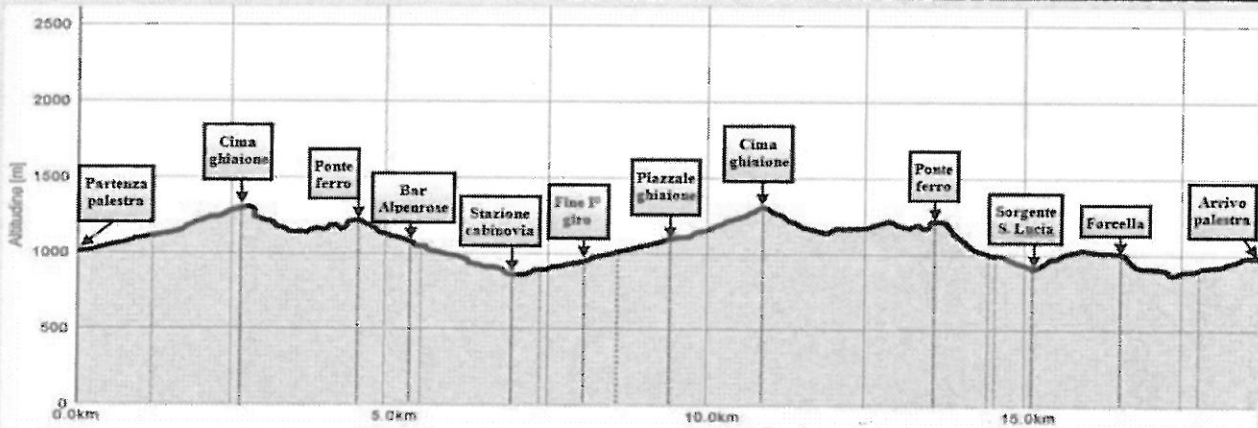

Piazzatorre BIKE Tour

www.percorsimtbvalbrembana.it

Asfalto

Sterrato

Sentiero / Mulattiera

PERCORSO TOTALE (primo giro + secondo giro)

Lunghezza Km. **19,1**

Dislivello mt. **1125**

Asfalto km. **3,1**

Sterrato km. **6,2**

Sentiero km. **9,8**